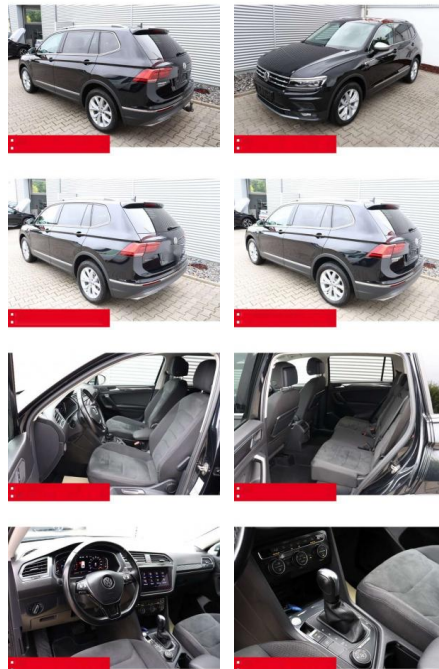

BS05-4973_GW... Angebotsnr.:

Erstzulassung:	Kilometer:	Farbe:	Leistung:	Kraftstoffart:	Verbr. komb.	CO2-Emission	CO2-Klasse (WLTP)
01.04.2021	95.400	Schwarz	147 kW / 200 PS	Benzin	6,6 l/100km	172 g/km	F