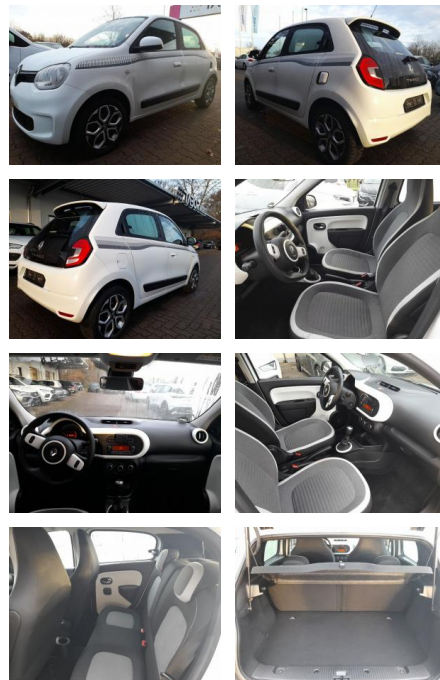

AT27-GW-A391Angebotsnr.:

Erstzulassung:	Kilometer:	Farbe:	Leistung:	Kraftstoffart:
22.06.2020	26.050	Weiß	54 kW / 73 PS	Benzin

PREIS
11.130 €

FINANZIERUNGSBEISPIEL

Laufzeit: 72 Monate Anzahlung: 30 %
Basis-Finanzierung:* Mtl. Rate:
Zielraten-Finanzierung:** Mtl. **57 €**