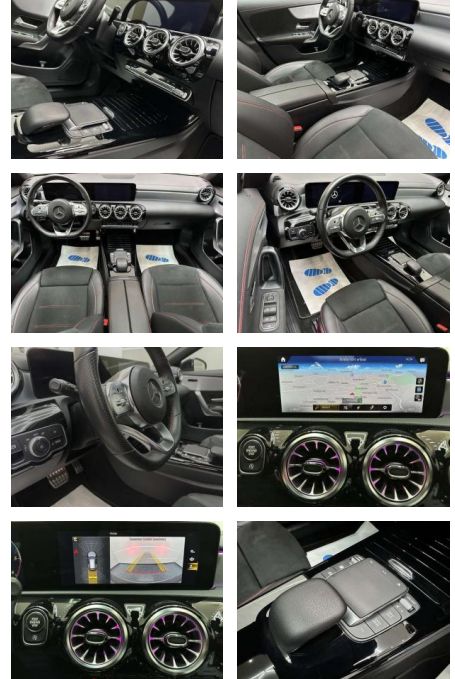

Ihr Ansprechpartner

Herr Uwe Hackmann
E-Mail: info@autohaus-hackmann.de
Telefon: 05436 293

Autohaus Hackmann GmbH & Co KG
Gartenstr. 1 - 49638 Nortrup - Tel.: 05436 / 293

Mercedes-Benz CLA 180 1 HAND- AMG LINE-NAVI

AC15-30

Angebotsnr.:

Erstzulassung:	Kilometer:	Farbe:	Leistung:	Kraftstoffart:
01.09.2022	37.000	grau	85 kW / 116 PS	Diesel

PREIS
31.060 €

FINANZIERUNGSBEISPIEL

Laufzeit: 72 Monate   Anzahlung: 30 %
Basis-Finanzierung:*   Mtl. Rate:
Zielraten-Finanzierung:** **1.160 €**

* Basisfinanzierung: Anzahlung: 9.318 Euro, Laufzeit: 72 Monate, Nettodarlehen: 21.742 Euro, Gesamtbetrag: 33.336 Euro, Zinssätze: 3.44% Sollz. (gebunden), 3.49% eff.
** Zielratenfinanzierung: Anzahlung: 9.318 Euro, Laufzeit: 72 Monate, Nettodarlehen: 21.742 Euro, Zielrate: 15.530 Euro, Gesamtbetrag: 34.312 Euro, Zinssätze: 3.44% Sollz. (gebunden), 3.49% eff.,

Vermittlung für: Santander Consumer Bank
Repräsentatives Beispiel gem. § 17 Abs. 4 PAngV. Diese Finanzierungsangebote sind Beispiele. Gerne ermitteln wir für Sie Ihr individuelles Angebot.

Ausstattung

Sicherheit

- Anti-Blockiersystem ABS

Multimedia

- Radio

Weiteres

- Diesel
- Herzlich willkommen bei der Autocenter Stolberg GmbH
- Ihrem kompetenten Partner für hochwertige Gebrauchtwagen! Bei uns finden Sie eine sorgfältig ausgewählte Auswahl an Fahrzeugen unterschiedlicher Marken und Modelle
- die alle gründlich geprüft und zu attraktiven Konditionen angeboten werden Ihr Fahrzeughandel aus der Städteregion Aachen seit 1990. Garantie bis zu 60 Monate gegen Aufpreis möglich Inzahlungnahme zum marktgerechten Preis

- elektr. verstellbar LM-Felgen 7
- 5x19 (AMG)
- Vielspeichen
- schwarz und glanzgedreht) Media-Display Metallic-Lackierung Mittelarmlehne hinten Mittelkonsole vorn mit Rollo / Ablage Navigationssystem: Festplattenavigation Night-Paket Außenspiegel schwarz lackiert Seitenscheiben hinten und Heckscheibe abgedunkelt LM-Felgen LM-Felgen Panorama-Schiebedach Park-Paket Fahrassistent-System: aktiver Park-Assistent Rückfahrkamera Reifen-Reparaturset (Tirefit) Sitz-Komfort-Paket Sitzheizung vorn Smartphone integriert Spiegel-Paket Außenspiegel elektr. anklappbar Außen-/Innenspiegel mit Abblendautomatik Vorrüstung car sharing Vorrüstung Konnektivität-Paket

- unten abgeflacht) Lenkrad (Sport) mit Multifunktion Direktlenkung mit variabler Lenkkräft-Unterstützung Elektron. Stabilitäts-Programm (ESP) Fahrassistent-System: Agility Select / Dynamic Select (Fahrmodusschalter) Fahrassistent-System: aktiver Bremsassistent Fahrassistent-System: aktiver Spurhalteassistent Fahrzeug Setup (Onlinedienste / Apps) Fahrzeug-Monitoring (Fahrzeugortungssystem) Fensterheber elektrisch vorn + hinten Getriebe 8-Gang - Doppelkupplungsgetriebe DCT Karosserie: 5-türig Keyless Go Startanlage Knieairbag Fahrerseite Kommunikationsmodul (LTE) Vorbereitung Mercedes me connect Kopf-Airbag-System (Windowbag) Kühlergrill Diamant-Optik Licht- und Sicht-Paket Mercedes-Benz Notrufsystem Motor 2

STÄNDIG ÜBER 15.000 FAHRZEUGE IM BESTAND!