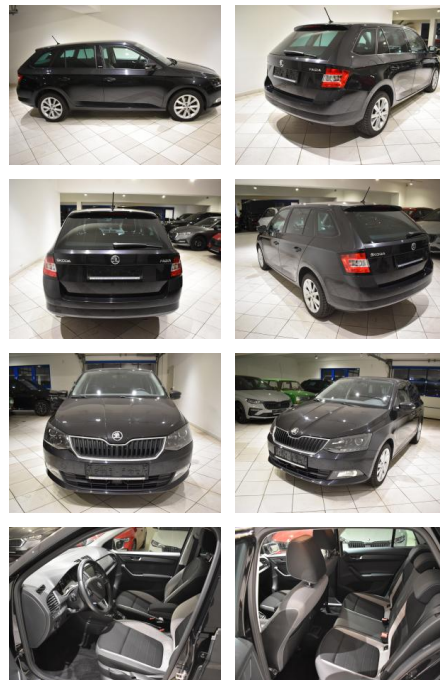

AH44-ATS 469 **Angebotsnr.:**

VERKAUFT

Erstzulassung: 22.01.2016
Kilometer: 64.993
Farbe: Schwarz
Leistung: 81 kW / 110 PS
Kraftstoffart: Benzin

PREIS
12.430 €

FINANZIERUNGSBEISPIEL
Laufzeit: 72 Monate Anzahlung: 30 %
Basis-Finanzierung:* Mtl. Rate:
Zielraten-Finanzierung:** Mtl. Rate: **64 €**