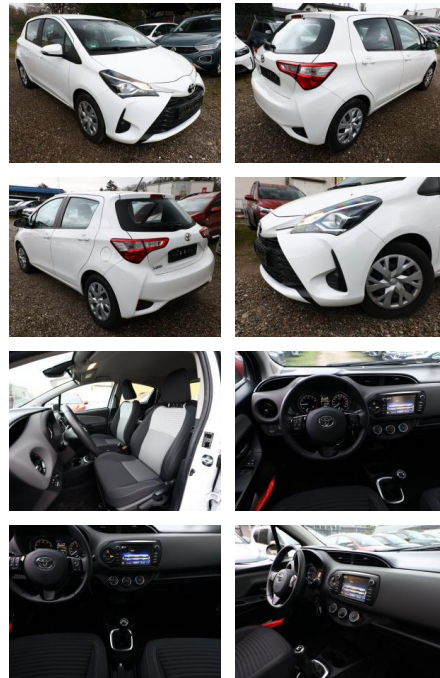

## Toyota Yaris 1.0 VVT-i 72 Comfort Kam LaneA

AT27-GW-AZ94 **Angebotsnr.:**

| Erstzulassung: | Kilometer: | Farbe:  | Leistung:     | Kraftstoffart: |
|----------------|------------|---------|---------------|----------------|
| 25.08.2020     | 7.700      | Diverse | 53 kW / 72 PS | Benzin         |