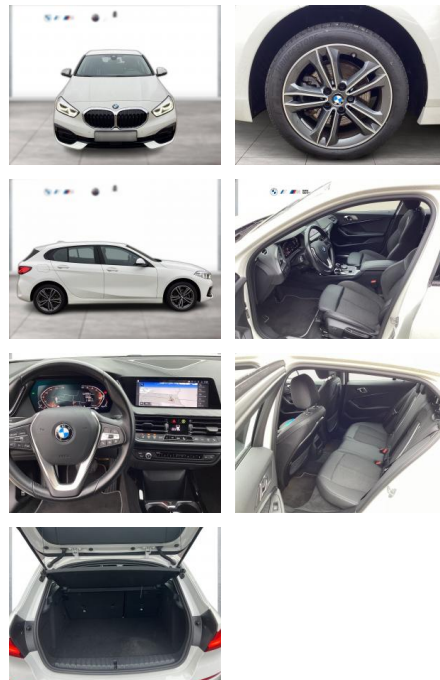

## BMW 118i Sport Line HiFi Navi LED SHZ PDC

WG09-233456 Angebotsnr.:

BMW PREMIUM SELECTION.  
GEBRAUCHTE AUTOMOBILE.

Erstzulassung:	Kilometer:	Farbe:	Leistung:	Kraftstoffart:
01.12.2021	52.192	Weiß	100 kW / 136 PS	Benzin