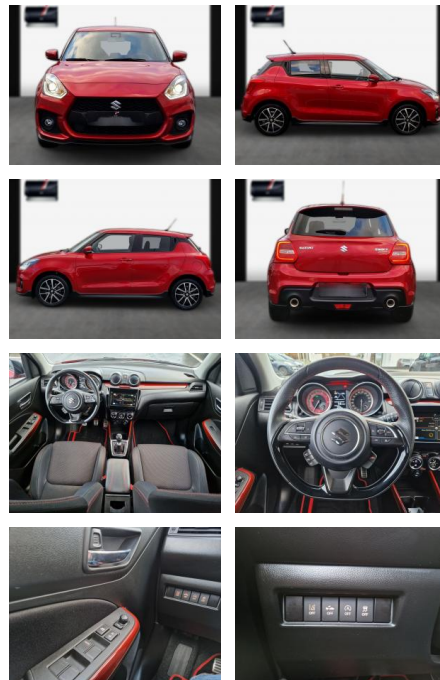

SA13-108047 Angebotsnr.:

Erstzulassung:	Kilometer:	Farbe:	Leistung:	Kraftstoffart:
25.10.2018	39.000	Diverse	103 kW / 140 PS	Benzin

PREIS
17.370 €

FINANZIERUNGSBEISPIEL
Laufzeit: 72 Monate Anzahlung: 30 %
Basis-Finanzierung:* Mtl. Rate:
Zielraten-Finanzierung:** Mtl. Rate: **90 €**