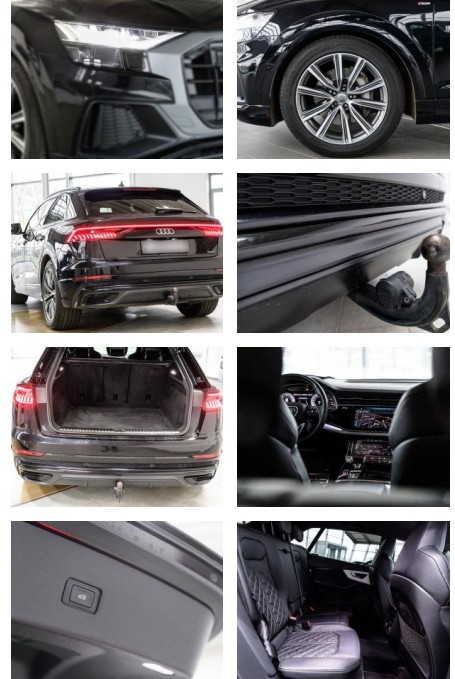

Ihr Ansprechpartner

Herr Uwe Hackmann

E-Mail: info@autohaus-hackmann.de
Telefon: 05436 293

Autohaus Hackmann GmbH & Co KG
Gartenstr. 1 - 49638 Nortrup - Tel.: 05436 / 293

Audi Q8 50 TDI S-Line +HD MATRIX+AHK+KAMERA

AS86-Janning 44478 Botsnr.:

Erstzulassung:	Kilometer:	Farbe:	Leistung:	Kraftstoffart:
27.12.2019	95.000	Diverse	210 kW / 286 PS	Diesel

PREIS
54.660 €

FINANZIERUNGSBEISPIEL

Laufzeit: 72 Monate   Anzahlung: 30 %
Basis-Finanzierung:*   Mtl. Rate:
Zielraten-Finanzierung:** **282 €**

* Basisfinanzierung: Anzahlung: 16.398 Euro, Laufzeit: 72 Monate, Nettodarlehen: 38.262 Euro, Gesamtbetrag: 58.666 Euro, Zinssätze: 3.44% Sollz. (gebunden), 3.49% eff.
** Zielratenfinanzierung: Anzahlung: 16.398 Euro, Laufzeit: 72 Monate, Nettodarlehen: 38.262 Euro, Zielrate: 27.330 Euro, Gesamtbetrag: 60.383 Euro, Zinssätze: 3.44% Sollz. (gebunden), 3.49% eff.,

Vermittlung für: Santander Consumer Bank
Repräsentatives Beispiel gem. § 17 Abs. 4 PAngV. Diese Finanzierungsangebote sind Beispiele. Gerne ermitteln wir für Sie Ihr individuelles Angebot.

Ausstattung

Sicherheit

- Müdigkeitswarnsystem
- Notbremsassistent
- Notrufsystem
- Reifendruckkontrollsystem
- Spurhalteassistent

Multimedia

- Soundsystem
- USB
- Verkehrszeichenerkennung
- Sprachsteuerung
- Touchscreen

Komfort

- Berganfahrassistent
- Elektrische Heckklappe
- Lederlenkrad
- Lordosenstütze

Weiteres

- Schaltwippen
- Diesel
- Start Stop Automatik

Im

- **Kundenauftrag. Sonderausstattung: Assistenz-Paket**
- **Tour**
- Ausstattungs-Paket: S line Sport / Plus
- Dachreling schwarz
- Diebstahlsicherung für Räder (Felgenschlösser)
- HD Matrix-LED-Scheinwerfer
- Kombiinstrument digital (virtual cockpit plus)
- Kühlergrill Single-Frame-Optik
- Platinum-Grau Matt
- Metallic-Lackierung
- Optik-Paket schwarz
- Rückfahrkamera
- Rücksitzlehne geteilt/klappbar
- verschiebbar (40:20:40)

- S Sportsitze plus vorn
- Sitzbezug / Polsterung: Leder Valcona mit Rautensteppung
- Verglasung hinten abgedunkelt (Privacyverglasung)
- **Weitere Ausstattung: Airbag Beifahrerseite abschaltbar**
- Airbag Fahrer-/Beifahrerseite
- Ambiente-Beleuchtung
- Audi connect (Internetbasierende Dienste)
- Audi connect (Notruf- und Assistance-System)
- Audi Drive Select
- Audi music interface
- Außenspiegel elektr. verstell- • heiz- und anklappbar
- Außenspiegel mit Bordsteinautomatik
- rechts
- Außenspiegel Wagenfarbe
- Bedienelemente Glasoptik

STÄNDIG ÜBER 15.000 FAHRZEUGE IM BESTAND!