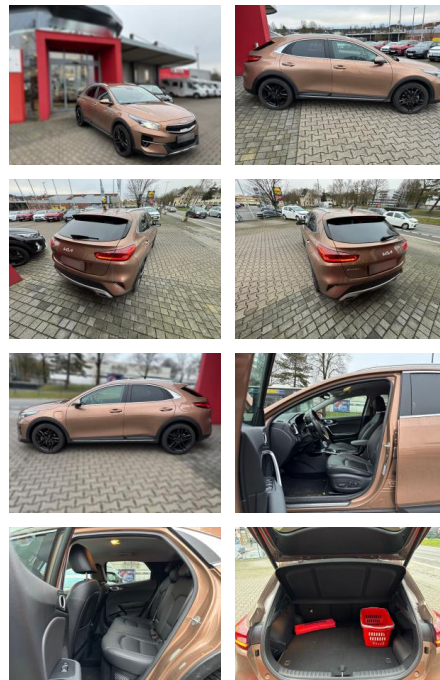

AB1A-41052585 Angebotsnr.:

Erstzulassung:	Kilometer:	Farbe:	Leistung:	Kraftstoffart:
26.11.2022	17.500	Diverse	104 kW / 141 PS	Hybrid

PREIS
26.940 €

FINANZIERUNGSBEISPIEL
 Laufzeit: 72 Monate Anzahlung: 30 %
 Basis-Finanzierung:* Mtl. Rate:
 Zielraten-Finanzierung:** **139 €**