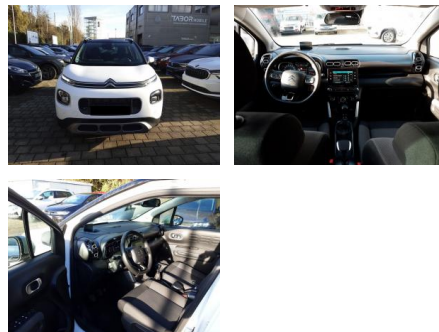

AT27-GW-ABO **Angebotsnr.:**

Erstzulassung:	Kilometer:	Farbe:	Leistung:	Kraftstoffart:
03.12.2018	66.300	Weiß	81 kW / 110 PS	Benzin

PREIS
12.660 €

FINANZIERUNGSBEISPIEL

Laufzeit: 72 Monate Anzahlung: 30 %
Basis-Finanzierung:* Mtl. Rate:
Zielraten-Finanzierung:** Mtl. Rate: **65 €**