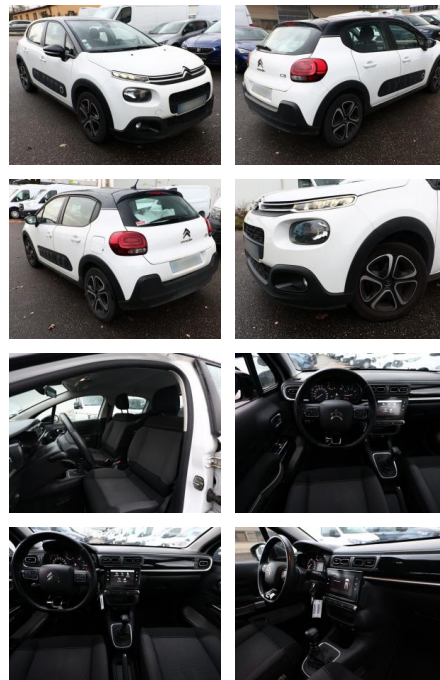

AT27-GW-AHMM Angebotsnr.:

Erstzulassung:	Kilometer:	Farbe:	Leistung:	Kraftstoffart:
15.11.2019	66.100	Weiß	81 kW / 110 PS	Benzin

PREIS
13.170 €

FINANZIERUNGSBEISPIEL

Laufzeit: 72 Monate Anzahlung: 30 %
Basis-Finanzierung:* Mtl. Rate:
Zielraten-Finanzierung:** Mtl. Rate: **68 €**