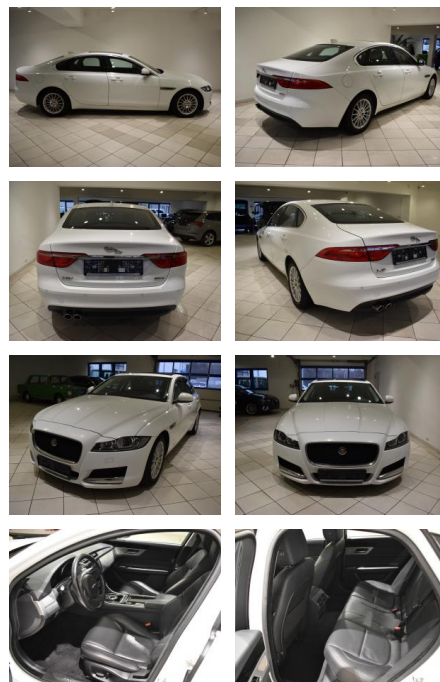

## Jaguar XF Bi-Xenon HUD SHZ NAVI LEDER

AH44-ATS26544 Angebotsnr.:

| Erstzulassung: | Kilometer: | Farbe: | Leistung:       | Kraftstoffart: |
|----------------|------------|--------|-----------------|----------------|
| 17.05.2016     | 75.578     | Weiß   | 132 kW / 179 PS | Diesel         |

### Besonderheiten

- Head-Up Display
- Taurus-Leder