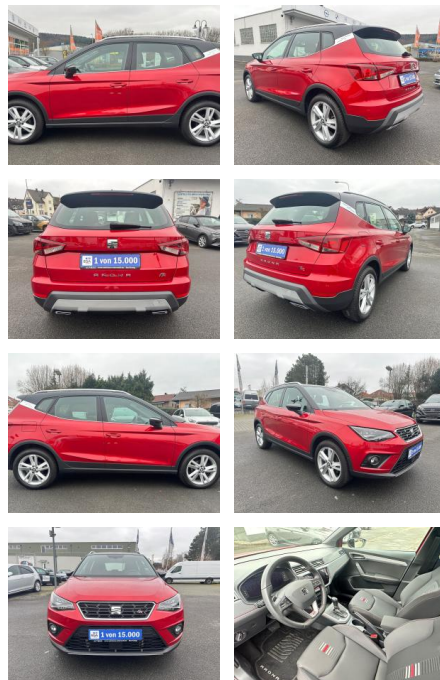

Ihr Ansprechpartner

Herr Uwe Hackmann
E-Mail: info@autohaus-hackmann.de
Telefon: 05436 293

Autohaus Hackmann GmbH & Co KG
Gartenstr. 1 - 49638 Nortrup - Tel.: 05436 / 293

Seat Arona Seat Arona 1.0 TSI Kamera*SHZ*Navi

AH18-SH2412-Arg. Basis..

Erstzulassung:	Kilometer:	Farbe:	Leistung:	Kraftstoffart:	Verbr. komb.	CO2-Emission	CO2-Klasse (WLTP)
01.07.2021	29.000	Rot	81 kW / 110 PS	Benzin	6,2 l/100km	141 g/km	E

PREIS
18.980 €