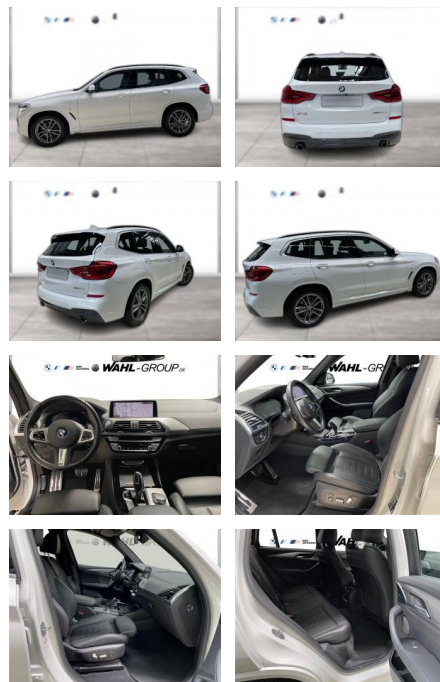

WG10-258263 Angebotsnr.:

Erstzulassung:	Kilometer:	Farbe:	Leistung:	Kraftstoffart:
01.03.2021	84.539	Weiß	195 kW / 265 PS	Diesel

PREIS
42.490 €

FINANZIERUNGSBEISPIEL

Laufzeit: 72 Monate Anzahlung: 30 %
Basis-Finanzierung:* Mtl. Rate:
Zielraten-Finanzierung:** **219 €**