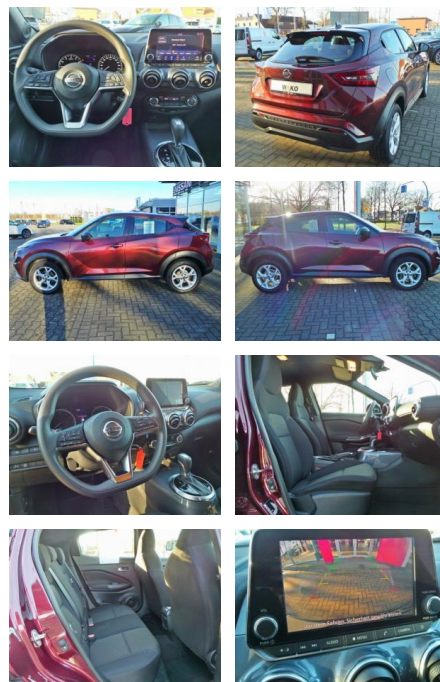

WK03-2727-58Angebotsnr.:

Erstzulassung:	Kilometer:	Farbe:	Leistung:	Kraftstoffart:
26.08.2020	47.000	Diverse	86 kW / 117 PS	Benzin

PREIS
20.030 €

FINANZIERUNGSBEISPIEL

Laufzeit: 72 Monate Anzahlung: 30 %
Basis-Finanzierung:* Mtl. Rate:
Zielraten-Finanzierung:** **103 €**