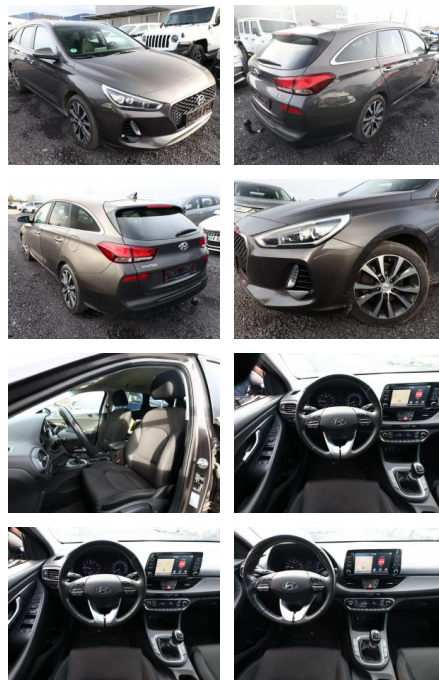

AT27-GW-ABO Angebotsnr.:

Erstzulassung:	Kilometer:	Farbe:	Leistung:	Kraftstoffart:
16.03.2018	68.900	Diverse	88 kW / 120 PS	Benzin

PREIS
14.830 €

FINANZIERUNGSBEISPIEL

Laufzeit: 72 Monate Anzahlung: 30 %
Basis-Finanzierung:* Mtl. Rate:
Zielraten-Finanzierung:** Mtl. Rate: **77 €**