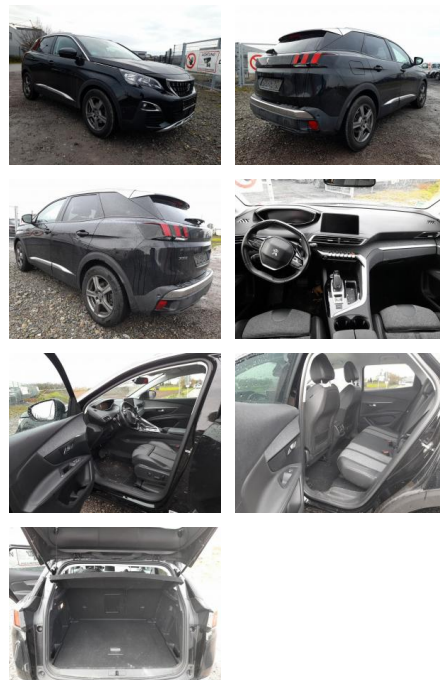

## Peugeot 3008 1.6 THP 165 EAT6 Allure Kam PDC

AT27-GW-ABO Anbotsnr.:

| Erstzulassung: | Kilometer: | Farbe:  | Leistung:       | Kraftstoffart: |
|----------------|------------|---------|-----------------|----------------|
| 23.08.2018     | 73.650     | Schwarz | 121 kW / 165 PS | Benzin         |