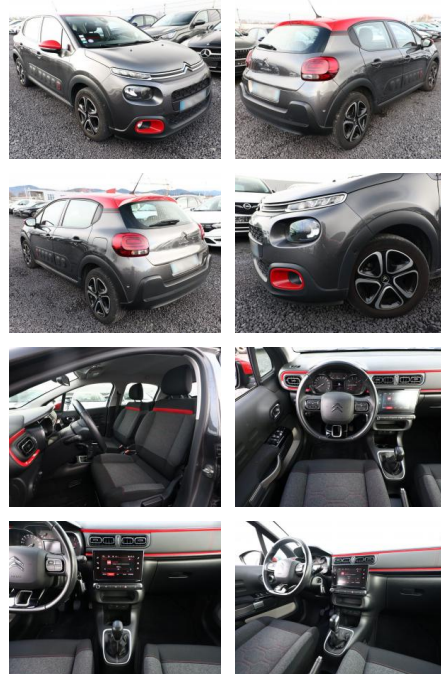

AT27-GW-ABO Angebotsnr.:

Erstzulassung:	Kilometer:	Farbe:	Leistung:	Kraftstoffart:
28.07.2018	28.200	Grau	81 kW / 110 PS	Benzin

PREIS
13.680 €

FINANZIERUNGSBEISPIEL

Laufzeit: 72 Monate Anzahlung: 30 %
Basis-Finanzierung:* Mtl. Rate:
Zielraten-Finanzierung:** Mtl. Rate: **71 €**