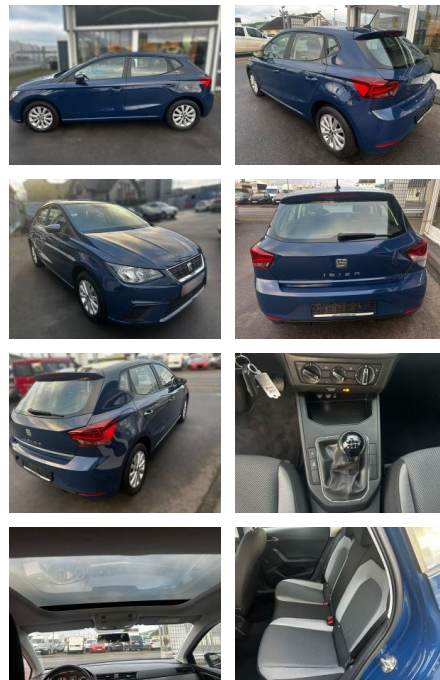

## Seat

SP05-411411801 Angebotsnr.:

Erstzulassung:	Kilometer:	Farbe:	Leistung:	Kraftstoffart:
25.07.2019	56.000	Diverse	59 kW / 80 PS	Benzin

**PREIS**  
**13.350 €**