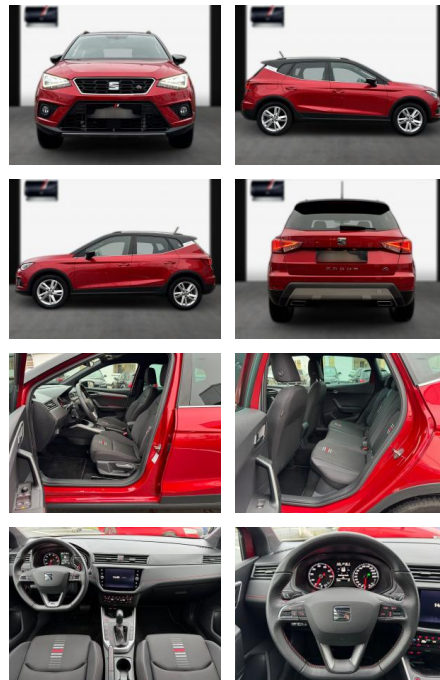

Ihr Ansprechpartner

Herr Uwe Hackmann
E-Mail: info@autohaus-hackmann.de
Telefon: 05436 293

Autohaus Hackmann GmbH & Co KG
Gartenstr. 1 - 49638 Nortrup - Tel.: 05436 / 293

Seat Arona Aut. FR/Navi/ACC/LED/17"

SA13-MR029500 Angebotsnr.:

Erstzulassung:	Kilometer:	Farbe:	Leistung:	Kraftstoffart:
26.12.2020	29.300	Diverse	110 kW / 150 PS	Benzin

PREIS
22.820 €

FINANZIERUNGSBEISPIEL

Laufzeit: 72 Monate   Anzahlung: 30 %
Basis-Finanzierung:*   Mtl. Rate:
Zielraten-Finanzierung:** **118 €**

* Basisfinanzierung: Anzahlung: 6.846 Euro, Laufzeit: 72 Monate, Nettodarlehen: 15.974 Euro, Gesamtbetrag: 24.492 Euro, Zinssätze: 3.44% Sollz. (gebunden), 3.49% eff.
** Zielratenfinanzierung: Anzahlung: 6.846 Euro, Laufzeit: 72 Monate, Nettodarlehen: 15.974 Euro, Zielrate: 11.410 Euro, Gesamtbetrag: 25.209 Euro, Zinssätze: 3.44% Sollz. (gebunden), 3.49% eff.,

Vermittlung für: Santander Consumer Bank
Repräsentatives Beispiel gem. § 17 Abs. 4 PAngV. Diese Finanzierungsangebote sind Beispiele. Gerne ermitteln wir für Sie Ihr individuelles Angebot.

Ausstattung

Sicherheit

- Notbremsassistent
- Reifendruckkontrollsystem
- Totwinkel-Assistent
- **Elektron. Stabilitätskontrolle (ESC); ESP; ABS; ASR; Kopf-Airbag-System; Airbag Beifahrerseite abschaltbar; Seitenairbag; Airbag Fahrer-/Beifahrerseite; Elektron. Differentialsperre (EDS); Elektron. Querdifferentialsperre (XDS); Innenspiegel mit Ablendautomatik; Außentemperaturanzeige; Heckscheibenwischer; Elektr. Bremskraftverteilung; Start/Stop-Anlage; Otto-Partikelfilter (OPF); Servolenkung; Heckscheibe heizbar; Wegfahrsperr (elektronisch); Motor 1**
- 5 Ltr. - 110 kW 16V TSI ACT
- *

Multimedia

- USB
- Sprachsteuerung
- Touchscreen
- **Audio-Navigationssystem mit Touchscreen Farbbildschirm; Bluetooth-Schnittstelle mit Freisprecheinrichtung integriert; USB-Schnittstelle vorn (2-fach**
- Typ C); Full Link (MirrorLink
- Apple CarPlay und Android Auto); Sprachsteuerungs-System; Radioempfang digital (DAB+); Touch Screen; Mobile Online Dienste Seat Connect; Induktionsladeschale für Smartphone; 6 Lautsprecher
- ***Assistenzsysteme: Automatische Distanzregelung ACC; Berganfahr-Assistent (Hill-Holder); Totwinkel-Assistent mit Auspark-Assistent; Spurwechselassistent (Blind Spot Detection);**

- ***Innen: Klimaanlage Climatronic 2-Zonen; Klima-Komfort-Paket; Lenkrad (Leder) mit Multifunktion; Innenraumfilter; Pollenfilter; Fensterheber elektrisch; Bordcomputer; Kombiinstrument digital (8 Zoll); Gepäckraumabdeckung / Rollo; Lenksäule (Lenkrad) verstellbar; Lenksäule (Lenkrad) höhenverstellbar; Dachhimmel schwarz; Steckdose (12V-Anschluß) vorn; Armaturentafel Leder-Optik**
- ***Sitze + Polster: Sitzheizung vorn; Mittelarmlehne vorn; Sitze vorn höhenverstellbar; Sitz vorn links höhenverstellbar; Sportsitze vorn; Rücksitzlehne geteilt/klappt (1/3-2/3); Sitz vorn rechts höhenverstellbar; Kopfstützen hinten; Kopfstützen vorn; Isofix-Aufnahmen für Kindersitz**
- ***Aussen: Zentralverriegelung mit**

STÄNDIG ÜBER 15.000 FAHRZEUGE IM BESTAND!