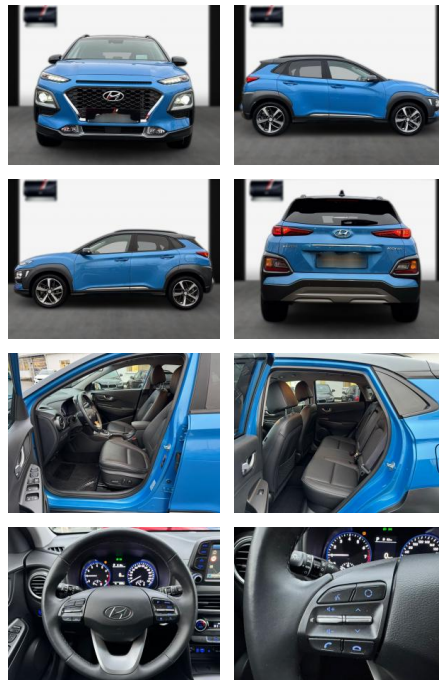

SA13-LU59067 Angebotsnr.:

Erstzulassung:	Kilometer:	Farbe:	Leistung:	Kraftstoffart:
27.12.2020	23.600	Diverse	130 kW / 177 PS	Benzin

PREIS
23.400 €

FINANZIERUNGSBEISPIEL

Laufzeit: 72 Monate Anzahlung: 30 %
Basis-Finanzierung:* Mtl. Rate:
Zielraten-Finanzierung:** **121 €**