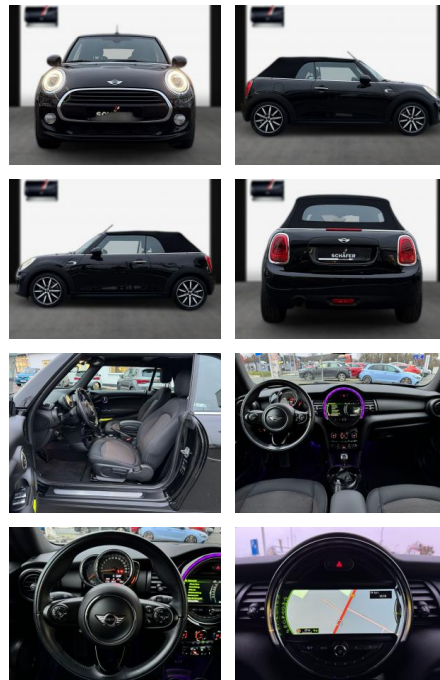

## MINI ONE\_CABRIO One Cabrio Navi, Pepper ,

SA13-03C9353Angebotsnr.:

Erstzulassung:	Kilometer:	Farbe:	Leistung:	Kraftstoffart:
25.12.2017	23.800	Diverse	kW / 0 PS	Benzin

**PREIS**  
**20.660 €**

**FINANZIERUNGSBEISPIEL**  
Laufzeit: 72 Monate      Anzahlung: 30 %  
Basis-Finanzierung:\*      Mtl. Rate:  
Zielraten-Finanzierung:\*\* **107 €**