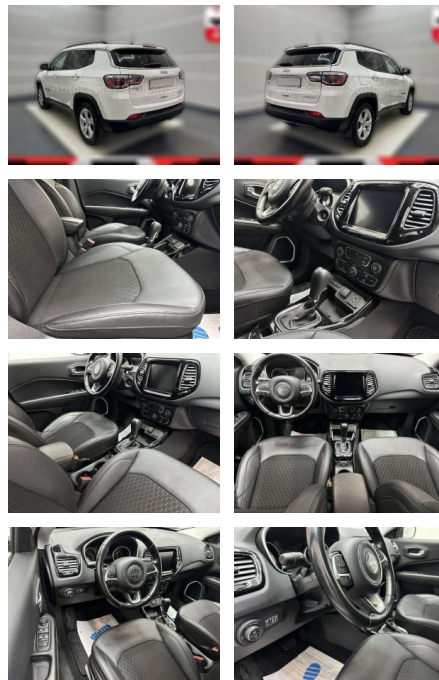

Ihr Ansprechpartner

Herr Uwe Hackmann
E-Mail: info@autohaus-hackmann.de
Telefon: 05436 293

Autohaus Hackmann GmbH & Co KG
Gartenstr. 1 - 49638 Nortrup - Tel.: 05436 / 293

Jeep Compass Limited FWD "1

AC15-20

Angebotsnr.:

Erstzulassung:	Kilometer:	Farbe:	Leistung:	Kraftstoffart:
01.02.2021	36.000	Weiß	110 kW / 150 PS	Benzin

PREIS
21.780 €

FINANZIERUNGSBEISPIEL

Laufzeit: 72 Monate   Anzahlung: 30 %
Basis-Finanzierung:*   Mtl. Rate:
Zielraten-Finanzierung:** **112 €**

* Basisfinanzierung: Anzahlung: 6.534 Euro, Laufzeit: 72 Monate, Nettodarlehen: 15.246 Euro, Gesamtbetrag: 23.376 Euro, Zinssätze: 3.44% Sollz. (gebunden), 3.49% eff.
** Zielratenfinanzierung: Anzahlung: 6.534 Euro, Laufzeit: 72 Monate, Nettodarlehen: 15.246 Euro, Zielrate: 10.890 Euro, Gesamtbetrag: 24.060 Euro, Zinssätze: 3.44% Sollz. (gebunden), 3.49% eff.,

Vermittlung für: Santander Consumer Bank
Repräsentatives Beispiel gem. § 17 Abs. 4 PAngV. Diese Finanzierungsangebote sind Beispiele. Gerne ermitteln wir für Sie Ihr individuelles Angebot.

Ausstattung

Sicherheit

- Anti-Blockiersystem ABS

Multimedia

- Radio

Weiteres

- Herzlich willkommen bei der Autocenter Stolberg GmbH
- Ihrem kompetenten Partner für hochwertige Gebrauchtwagen! Bei uns finden Sie eine sorgfältig ausgewählte Auswahl an Fahrzeugen unterschiedlicher Marken und Modelle
- die alle gründlich geprüft und zu attraktiven Konditionen angeboten werden
- Ihr Fahrzeughandel aus der Städteregion Aachen seit 1990. Garantie bis zu 60 Monate gegen Aufpreis möglich
- Inzahlungnahme zum marktgerechten Preis
- Finanzierung zu TOP Konditionen

- 4") DAB-Tuner (Radioempfang digital) Freisprechanlage UConnect (mit Bluetooth-Schnittstelle)
- Multimedia-Schnittstelle (USB / AUX-IN / SD-Karten-Schnittstelle) Smartphone Schnittstelle (Apple CarPlay & Android Auto) Audiosystem: UConnect Smartouch (Touchscreen 10
- 1 Zoll) DAB-Tuner (Radioempfang digital) Freisprechanlage UConnect (mit Bluetooth-Schnittstelle)
- Multimedia-Schnittstelle (USB / AUX-IN / SD-Karten-Schnittstelle) Smartphone Schnittstelle (Apple CarPlay & Android Auto) Automatische Fahrlichtschaltung / Lichtsensor Außenspiegel elektr. anklappbar Außenspiegel elektr. verstell- und heizbar
- beide Außenspiegel Wagenfarbe
- Beifahrerairbag abschaltbar
- Bi-Xenon-Scheinwerfer Blinkleuchte in

- 25" Display Innenraumfilter: Pollenfilter Innenspiegel mit Abblendautomatik Isofix-Aufnahmen für Kindersitz Karosserie: 5-türig Klimaautomatik 2-Zonen Kopf-Airbag-System Kopf-Airbag-System (Windowbag) vorn + hinten Lendenwirbelstütze Sitz vorn links
- elektr. verstellbar Lendenwirbelstütze Sitz vorn links
- elektr. verstellbar
- 2-fach Lenkrad mit Multifunktion Lenksäule (Lenkrad) mechan. verstellbar Licht- und Regensensor LM-Felgen Motor 1
- 3 Ltr. - 110 kW T-GDI KAT Nebelscheinwerfer mit integriertem Abbiegelicht Otto-Partikelfilter (OPF) Parkbremse elektro-mechanisch Parkpilotsystem vorn und hinten Radiovorbereitung
- 6 Lautsprecher Radstand 2636 mm

STÄNDIG ÜBER 15.000 FAHRZEUGE IM BESTAND!