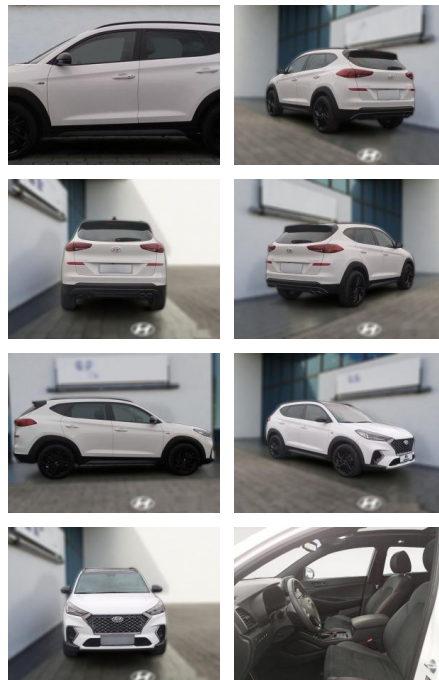

HE03-ZK12455 Angebotssnr.:

Erstzulassung:	Kilometer:	Farbe:	Leistung:	Kraftstoffart:
01.11.2020	50.277	Diverse	130 kW / 177 PS	Benzin

PREIS
27.420 €

FINANZIERUNGSBEISPIEL
Laufzeit: 72 Monate Anzahlung: 30 %
Basis-Finanzierung:* Mtl. Rate:
Zielraten-Finanzierung:** **142 €**