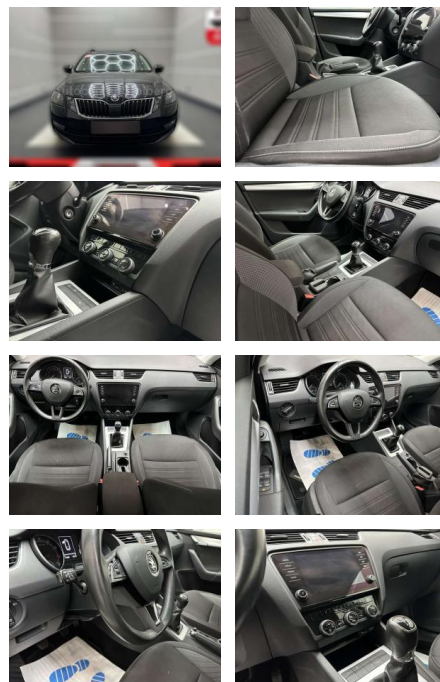

Skoda Octavia Ambition "1

AC15-28

Angebotsnr.:

Erstzulassung:	Kilometer:	Farbe:	Leistung:	Kraftstoffart:
01.12.2017	110.000	Schwarz	110 kW / 150 PS	Benzin

PREIS
14.580 €

FINANZIERUNGSBEISPIEL

Laufzeit: 72 Monate Anzahlung: 30 %
Basis-Finanzierung:* Mtl. Rate:
Zielraten-Finanzierung:** Mtl. Rate: **75 €**

- Apple CarPlay und Android Auto
- Sonderlackierung Black-Magic-Perleffekt
- Serienausstattung: 4 Lautsprecher
- zusätzlich 8 Lautsprecher Ablagefach
- mit Cargo-Organizer (Gepäck-/Laderaum)
- Airbag Beifahrerseite abschaltbar
- Airbag Fahrer-/Beifahrerseite
- Anti-Blockier-System (ABS)
- Antriebs-Schlupfregelung (ASR)
- Antriebsart: Frontantrieb
- Audiosystem Swing (MP3-fähig)
- SD-Karten-Schnittstelle
- Ausstattungs-Paket: Green tec
- Außenspiegel elektr. verstell- und heizbar
- beide Außenspiegel Wagenfarbe
- Bordcomputer
- Bremsassistent
- Brillenfach
- Dachreling
- Einparkhilfe hinten
- Elektron. Differentialsperre (EDS)
- Elektron. Querdifferentialsperre (XDS)
- Elektron. Stabilitäts-Programm (ESP)