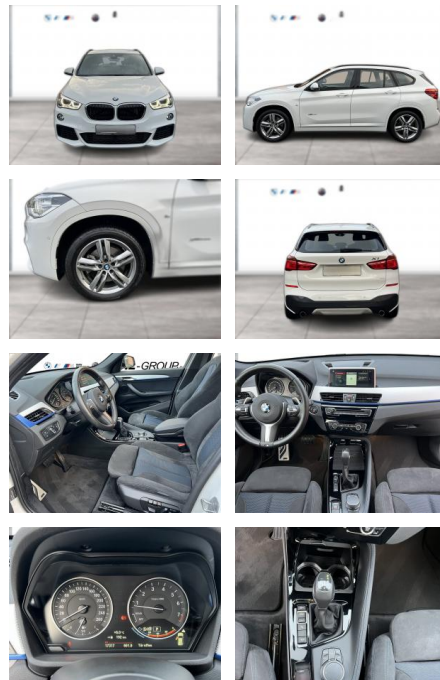

WG09-172585 Angebotsnr.:

Erstzulassung:	Kilometer:	Farbe:	Leistung:	Kraftstoffart:
01.03.2018	17.315	Weiß	141 kW / 192 PS	Benzin

PREIS
31.260 €

FINANZIERUNGSBEISPIEL
Laufzeit: 72 Monate Anzahlung: 30 %
Basis-Finanzierung:* Mtl. Rate:
Zielraten-Finanzierung:** **161 €**