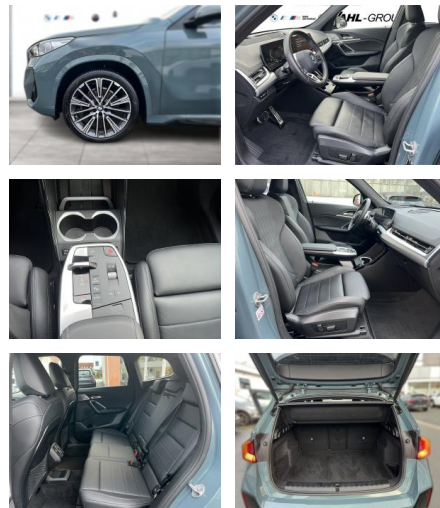

WG09-096146 Angebotsnr.:

Erstzulassung:	Kilometer:	Farbe:	Leistung:	Kraftstoffart:
01.10.2022	81.383	Grau	160 kW / 218 PS	Benzin

PREIS
46.710 €

FINANZIERUNGSBEISPIEL

Laufzeit: 72 Monate Anzahlung: 30 %
Basis-Finanzierung:* Mtl. Rate:
Zielraten-Finanzierung:** **241 €**