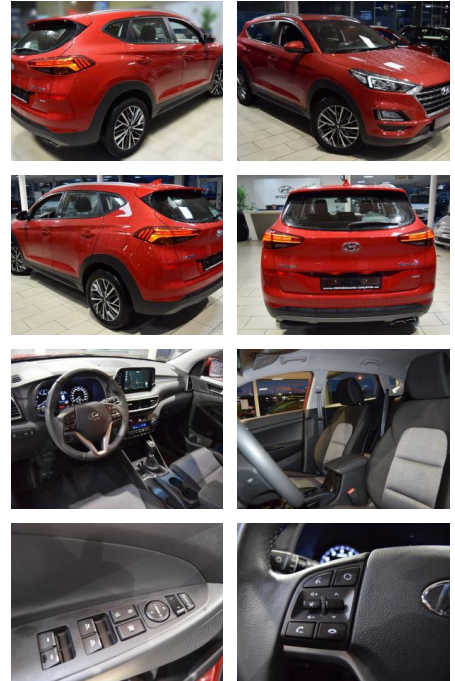

HE03-J974918, Anbotsnr.:

Erstzulassung:	Kilometer:	Farbe:	Leistung:	Kraftstoffart:
01.08.2020	52.548	Diverse	130 kW / 177 PS	Benzin

PREIS
20.720 €

FINANZIERUNGSBEISPIEL

Laufzeit: 72 Monate Anzahlung: 30 %
Basis-Finanzierung:* Mtl. Rate:
Zielraten-Finanzierung:** **107 €**