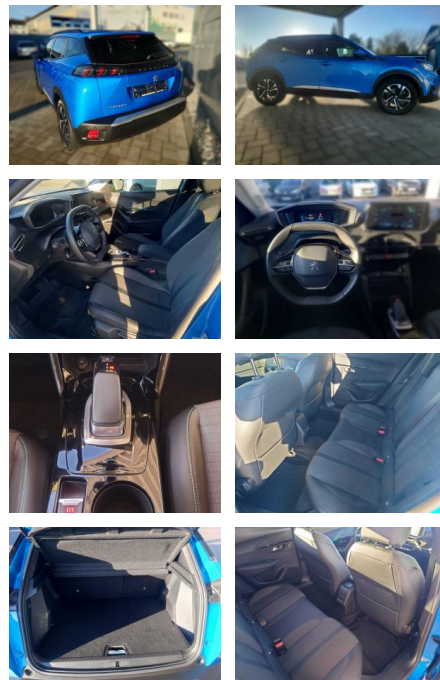

Erstzulassung:	Kilometer:	Farbe:	Leistung:	Kraftstoffart:
08.12.2021	45.700	Blau	100 kW / 136 PS	Elektro

PREIS
21.380 €

FINANZIERUNGSBEISPIEL
Laufzeit: 72 Monate Anzahlung: 30 %
Basis-Finanzierung:* Mtl. Rate:
Zielraten-Finanzierung:** **110 €**