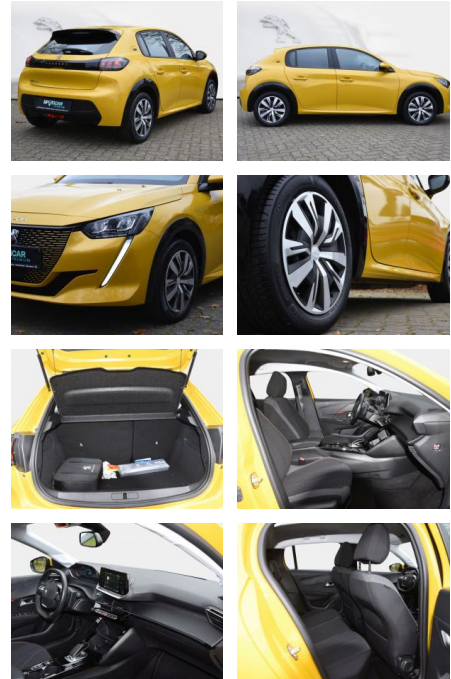

| Erstzulassung: | Kilometer: | Farbe: | Leistung: | Kraftstoffart: |
|----------------|------------|---------|-----------------|----------------|
| 26.11.2020 | 10.075 | Diverse | 100 kW / 136 PS | Elektro |