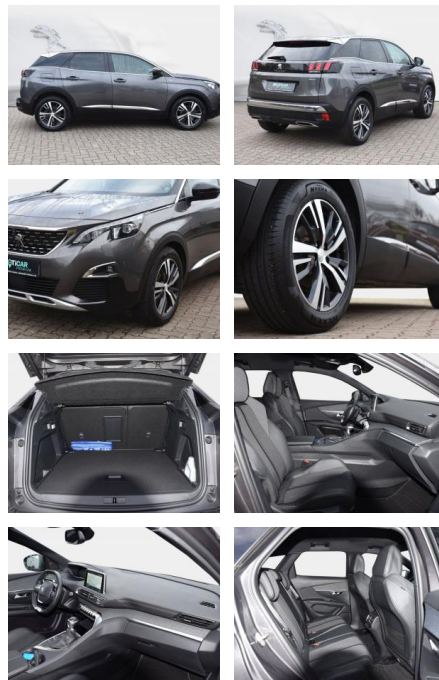

Ihr Ansprechpartner

Herr Uwe Hackmann
E-Mail: info@autohaus-hackmann.de
Telefon: 05436 293

Autohaus Hackmann GmbH & Co KG
Gartenstr. 1 - 49638 Nortrup - Tel.: 05436 / 293

Peugeot 3008 Allure GT-Line

SD03-409 43034 Angebotsnr.:

Erstzulassung:	Kilometer:	Farbe:	Leistung:	Kraftstoffart:
26.11.2019	62.609	Diverse	96 kW / 131 PS	Benzin

PREIS
18.490 €

FINANZIERUNGSBEISPIEL
Laufzeit: 72 Monate   Anzahlung: 30 %
Basis-Finanzierung:*   Mtl. Rate:
Zielraten-Finanzierung:**   Mtl. Rate: **95 €**

* Basisfinanzierung: Anzahlung: 5.547 Euro, Laufzeit: 72 Monate, Nettodarlehen: 12.943 Euro, Gesamtbetrag: 19.845 Euro, Zinssätze: 3.44% Sollz. (gebunden), 3.49% eff.
** Zielratenfinanzierung: Anzahlung: 5.547 Euro, Laufzeit: 72 Monate, Nettodarlehen: 12.943 Euro, Zielrate: 9.245 Euro, Gesamtbetrag: 20.426 Euro, Zinssätze: 3.44% Sollz. (gebunden), 3.49% eff.,

Vermittlung für: Santander Consumer Bank
Repräsentatives Beispiel gem. § 17 Abs. 4 PAngV. Diese Finanzierungsangebote sind Beispiele. Gerne ermitteln wir für Sie Ihr individuelles Angebot.

Ausstattung

Sicherheit

- Notbremsassistent
- Reifendruckkontrollsystem
- Totwinkel-Assistent
- Spurhalteassistent

Multimedia

- USB
- Verkehrszeichenerkennung

Komfort

- Berganfahrassistent
- Elektrische Heckklappe
- Lederlenkrad
- Keyless Entry

Weiteres

- Start Stop Automatik
- **Sonderausstattung:* Adaptive Geschwindigkeitsregelanlage (ACC)**
- Audio-Navigationssystem NAC 3-D

- DAB mit Farbdisplay
- Easy-Paket
- Fahrassistent-System: Park-Assistent inkl. Rückfahrkamera
- Rückfahrkamera mit 360° Umgebungsansicht
- Gepäckraumboden verschiebbar
- variabel
- GT-Line-Paket
- Full-LED-Paket
- Scheinwerfer Full-LED
- Leuchtweitenregelung elektrisch
- Nebelscheinwerfer LED mit Abbiegelicht
- Blinkleuchten LED mit Lauflicht
- Dachfarbe schwarz
- Außenspiegel und Spiegelfuss in Perla-Nera-Schwarz
- Einstiegsleisten (Edelstahl - gebürstet)
- Seitenscheiben hinten und Heckscheibe dunkel getönt

- Pedale Aluminium
- Dachhimmel schwarz
- Innenausstattung: Ziernähte farbig
- Heckklappe/-Deckel elektr. betätigt (öffnen + schliessen)
- Metallic-Lackierung
- Sitzheizung vorn
- Zentralverriegelung / Startanlage Keyless System
- ***Serienausstattung:* Airbag Beifahrerseite abschaltbar**
- Airbag Fahrer-/Beifahrerseite
- Ambiente-Beleuchtung LED
- Anti-Blockier-System (ABS)
- Antriebsart: Frontantrieb
- Audio-Navigationssystem NAC 3-D
- mit Farbdisplay
- Audiosystem RCC (Radio/CD-Player MP3-fähig)
- Audiobedieneung am Lenkrad
- Freisprecheinrichtung Bluetooth

STÄNDIG ÜBER 15.000 FAHRZEUGE IM BESTAND!