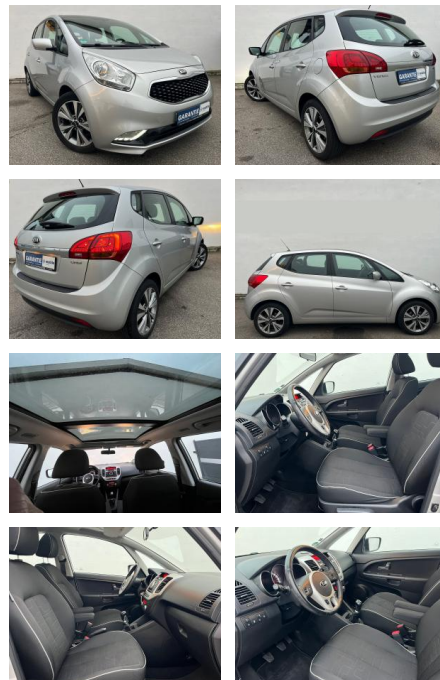

AK82-PK2412-20160157..

Erstzulassung:	Kilometer:	Farbe:	Leistung:	Kraftstoffart:
04.08.2015	107.990	Silber	94 kW / 128 PS	Diesel

PREIS
11.280 €

FINANZIERUNGSBEISPIEL
Laufzeit: 72 Monate Anzahlung: 30 %
Basis-Finanzierung:* Mtl. Rate:
Zielraten-Finanzierung:** Mtl. Rate: **58 €**

Exterieur

- LED-Tagfahrlicht
- Leichtmetallfelgen
- Schiebedach
- Nebelscheinwerfer
- Nebelscheinwerfer
- LM-Felgen 6.5x17 (5-Doppelspeichen)

STÄNDIG ÜBER 15.000 FAHRZEUGE IM BESTAND!