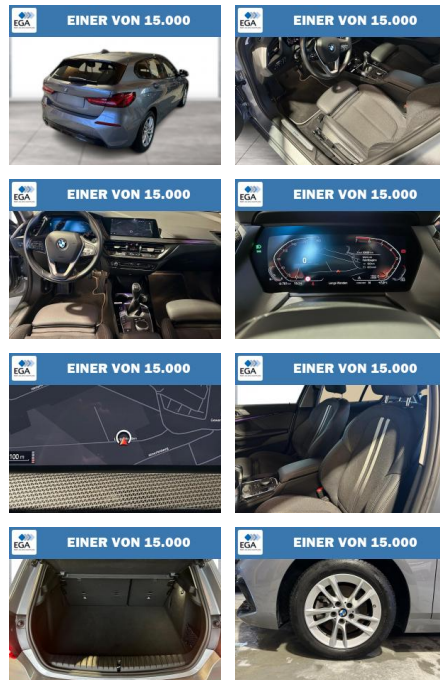

## BMW 118i Sport Line Navi Prof LED SHZ PDC

WG08-241682 Angebotsnr.:

Erstzulassung:	Kilometer:	Farbe:	Leistung:	Kraftstoffart:
01.10.2022	20.934	Grau	100 kW / 136 PS	Benzin

PREIS	FINANZIERUNGSBEISPIEL	
<b>27.140 €</b>	Laufzeit: 72 Monate	Anzahlung: 30 %
	Basis-Finanzierung:**	Mtl. Rate:
	Zielraten-Finanzierung:**	<b>1.140 €</b>