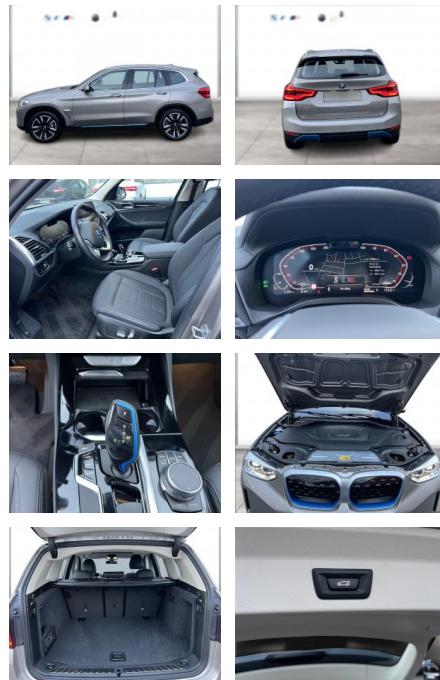

WG09-230780 Angebotsnr.:

Erstzulassung:	Kilometer:	Farbe:	Leistung:	Kraftstoffart:
01.12.2021	21.891	Silber	210 kW / 286 PS	Elektro

PREIS
39.500 €

FINANZIERUNGSBEISPIEL

Laufzeit: 72 Monate Anzahlung: 30 %
Basis-Finanzierung:* Mtl. Rate:
Zielraten-Finanzierung:** **204 €**