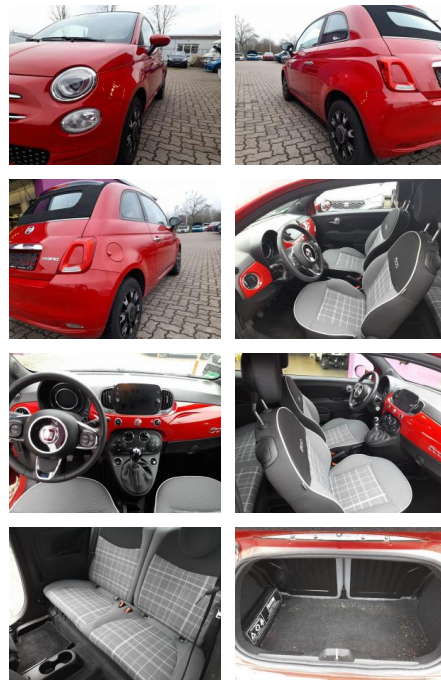

## Fiat 500C 1.0 70 Lounge PDC DAB AppCo

AT27-GW-ABOAngebotsnr.:

Erstzulassung:	Kilometer:	Farbe:	Leistung:	Kraftstoffart:
31.08.2020	59.300	Rot	51 kW / 69 PS	Benzin

**PREIS**  
**12.400 €**