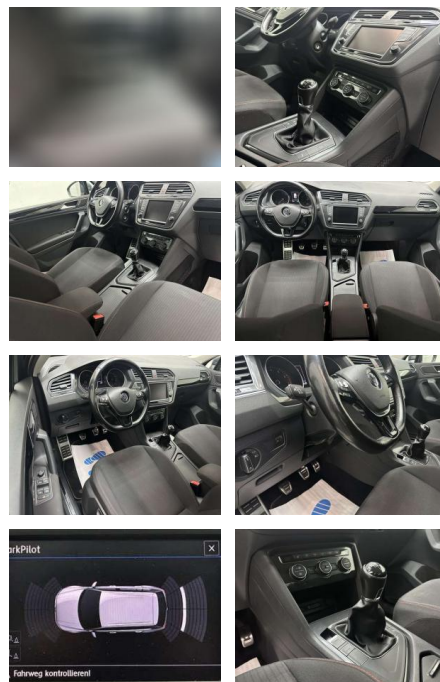

Ihr Ansprechpartner

Herr Uwe Hackmann
E-Mail: info@autohaus-hackmann.de
Telefon: 05436 293

Autohaus Hackmann GmbH & Co KG
Gartenstr. 1 - 49638 Nortrup - Tel.: 05436 / 293

Volkswagen Tiguan Sound BMT/Start-Stopp "1

AC15-46

Angebotsnr.:

Erstzulassung:	Kilometer:	Farbe:	Leistung:	Kraftstoffart:
01.04.2017	92.000	grau	92 kW / 125 PS	Benzin

PREIS
17.070 €

FINANZIERUNGSBEISPIEL
Laufzeit: 72 Monate   Anzahlung: 30 %
Basis-Finanzierung:*   Mtl. Rate:
Zielraten-Finanzierung:**   Mtl. **88 €**

* Basisfinanzierung: Anzahlung: 5.121 Euro, Laufzeit: 72 Monate, Nettodarlehen: 11.949 Euro, Gesamtbetrag: 18.321 Euro, Zinssätze: 3.44% Sollz. (gebunden), 3.49% eff.
** Zielratenfinanzierung: Anzahlung: 5.121 Euro, Laufzeit: 72 Monate, Nettodarlehen: 11.949 Euro, Zielrate: 8.535 Euro, Gesamtbetrag: 18.857 Euro, Zinssätze: 3.44% Sollz. (gebunden), 3.49% eff.,

Vermittlung für: Santander Consumer Bank
Repräsentatives Beispiel gem. § 17 Abs. 4 PAngV. Diese Finanzierungsangebote sind Beispiele. Gerne ermitteln wir für Sie Ihr individuelles Angebot.

Ausstattung

Sicherheit

- Anti-Blockiersystem ABS

Multimedia

- Radio

Weiteres

- Herzlich willkommen bei der Autocenter Stolberg GmbH
- Ihrem kompetenten Partner für hochwertige Gebrauchtwagen! Bei uns finden Sie eine sorgfältig ausgewählte Auswahl an Fahrzeugen unterschiedlicher Marken und Modelle
- die alle gründlich geprüft und zu attraktiven Konditionen angeboten werden
- Ihr Fahrzeughandel aus der Städteregion Aachen seit 1990. Garantie bis zu 60 Monate gegen Aufpreis möglich
- Inzahlungnahme zum marktgerechten Preis
- Finanzierung zu TOP Konditionen

- rechts Winterbereifung zusätzlich (Kundenangabe erforderlich)
- Serienausstattung:
- 3-Punkt-Sicherheitsgurt hinten mitte
- Ablagefach am Dachhimmel Ablagefach auf Instrumententafel mit Deckel
- Ablagetasche an Vordersitzlehnen Airbag
- Beifahrerseite abschaltbar Airbag
- Fahrer-/Beifahrerseite Aktive Frontklappe Anti-Blockier-System (ABS)
- Antriebs-Schlupfregelung (ASR)
- Antriebsart: Frontantrieb Anzeige für Waschwasserstand Audiosystem Composition Media (Touchscreen)
- Radio/CD-Player
- MP3
- Bluetooth) Antennen-Diversity Audiosystem: CD-Player Multimedia-Schnittstelle USB (iPhone / iPod) mit AUX-IN Automatische Fahrlichtschaltung (ALS) mit Leaving

- links Außenspiegel elektr. verstell- und heizbar Außenspiegel konvex
- rechts Außenspiegel lackiert
- Blinkleuchte in Außenspiegel integriert
- Bluetooth-Schnittstelle für Mobiltelefon
- Bremsassistent Chrom-Paket (1) Dachreling silber Chromeinfassung
- Fensterheberhalter / Spiegelverstellung Chromeleisten an Seitenfenstern
- Doppeltonhorn
- Durchladeeinrichtung (Mittelarmlehne hinten)
- Einparkhilfe hinten Einparkhilfe vorn und hinten Elektron.
- Differentialsperre (EDS) Elektron.
- Stabilitäts-Programm (ESP)
- Fahrassistenten-System:
- Anhänger-Stabilisierungs-Programm
- Fahrassistenten-System: Autom.
- Distanzregelung (ACC) mit Umfeldbeobachtungssystem (Front assist)
- bis 210 km/h) Fahrassistenten-System:

STÄNDIG ÜBER 15.000 FAHRZEUGE IM BESTAND!