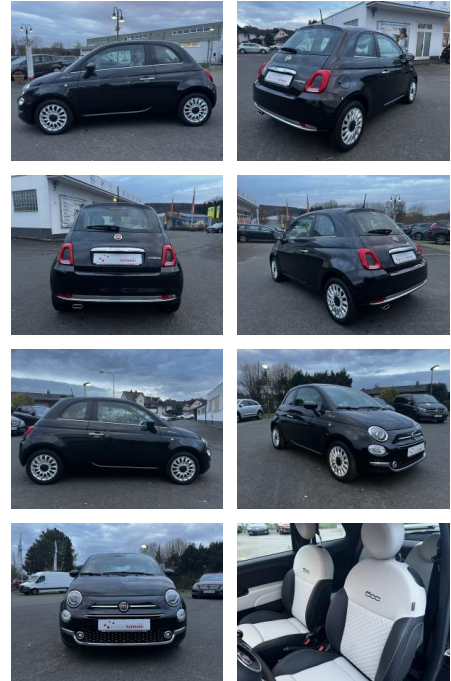

## Fiat 500 1.0 MildHyb. DolceVita\*CarPlay\*Navi\*

ME00-213

Angebotsnr.:

Erstzulassung:	Kilometer:	Farbe:	Leistung:	Kraftstoffart:
29.09.2023	1.800	Schwarz	52 kW / 71 PS	Benzin

**PREIS**  
**17.470 €**