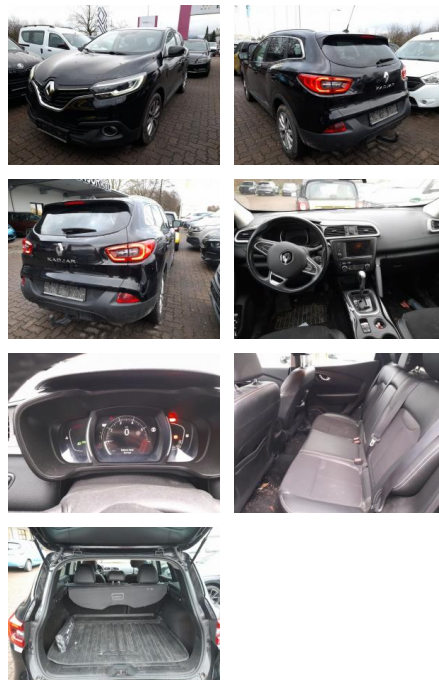

## Renault Kadjar 1.2 TCe 130 EDC Business Nav PDC

AT27-GW-A529Angebotnr.:

Erstzulassung:	Kilometer:	Farbe:	Leistung:	Kraftstoffart:
17.04.2019	73.350	Schwarz	96 kW / 131 PS	Benzin

**PREIS**  
**16.460 €**