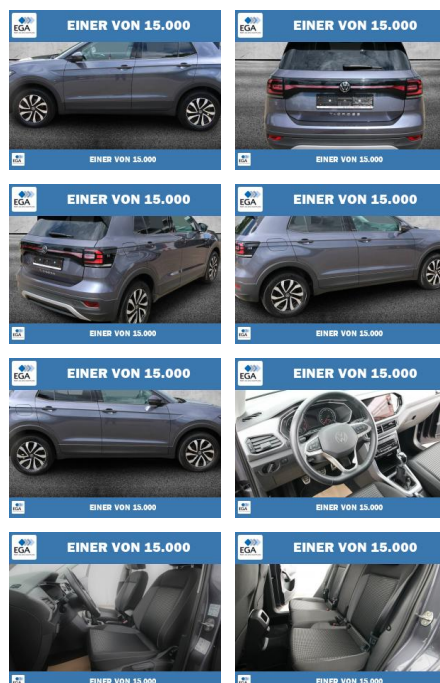

Volkswagen T-Cross TSI OPF Active NAVI

PW01-83368-17 Angebotsnr.:

Erstzulassung: 01.05.2022 **Kilometer:** 66.349 **Farbe:** Grau **Leistung:** 70 kW / 95 PS **Kraftstoffart:** Benzin

PREIS
19.330 €

FINANZIERUNGSBEISPIEL
Laufzeit: 72 Monate Anzahlung: 30 %
Basis-Finanzierung:* Mtl. Rate:
Zielraten-Finanzierung:** **100 €**