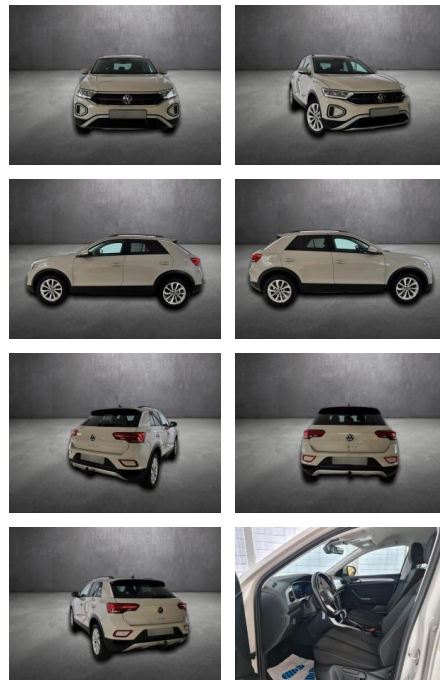

Erstzulassung: 25.07.2023
Kilometer: 38.900
Farbe:
Leistung: 110 kW / 150 PS
Kraftstoffart: Benzin

PREIS
27.710 €

FINANZIERUNGSBEISPIEL
Laufzeit: 72 Monate Anzahlung: 30 %
Basis-Finanzierung:* Mtl. Rate:
Zielraten-Finanzierung:** **143 €**