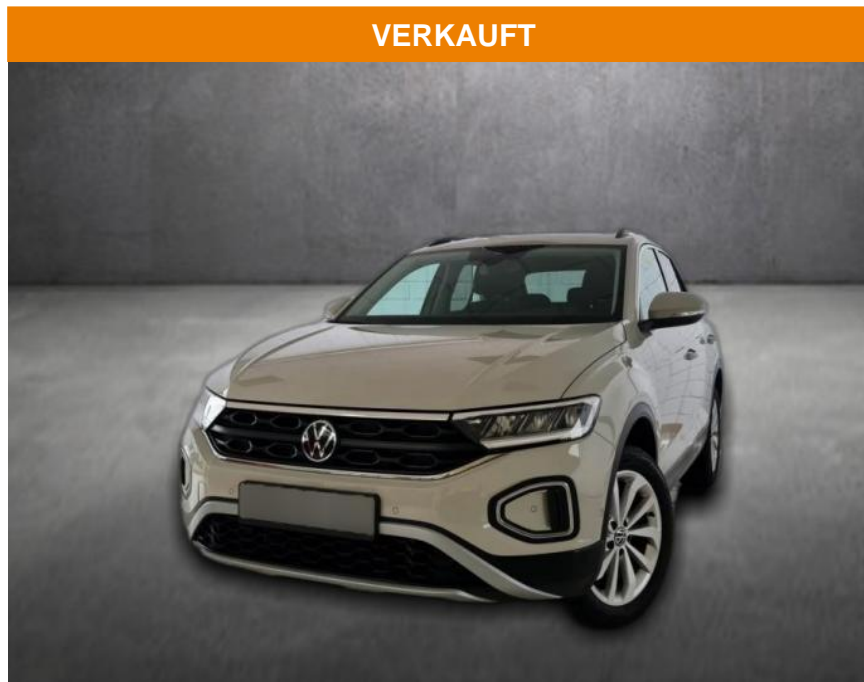

Erstzulassung: 25.07.2023
Kilometer: 38.900
Farbe:
Leistung: 110 kW / 150 PS
Kraftstoffart: Benzin

PREIS
27.710 €

FINANZIERUNGSBEISPIEL
Laufzeit: 72 Monate Anzahlung: 30 %
Basis-Finanzierung:* Mtl. Rate:
Zielraten-Finanzierung:** **143 €**