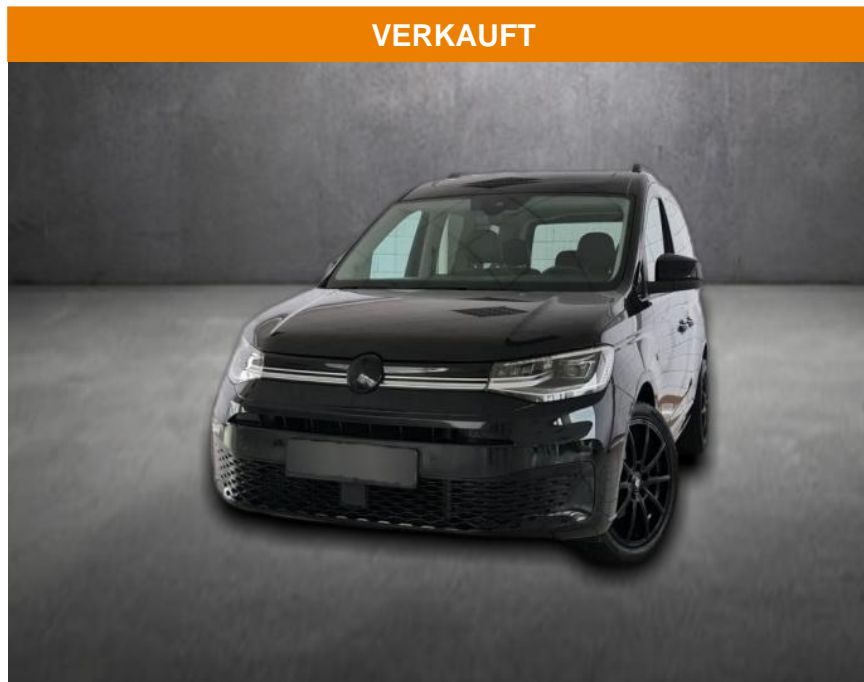

AH90-29891-130 **Angebotsnr.:**

Erstzulassung: 25.04.2021 **Kilometer:** 81.920 **Farbe:** **Leistung:** 90 kW / 122 PS **Kraftstoffart:** Diesel

PREIS
31.350 €

FINANZIERUNGSBEISPIEL
Laufzeit: 72 Monate Anzahlung: 30 %
Basis-Finanzierung:* Mtl. Rate:
Zielraten-Finanzierung:** **162 €**