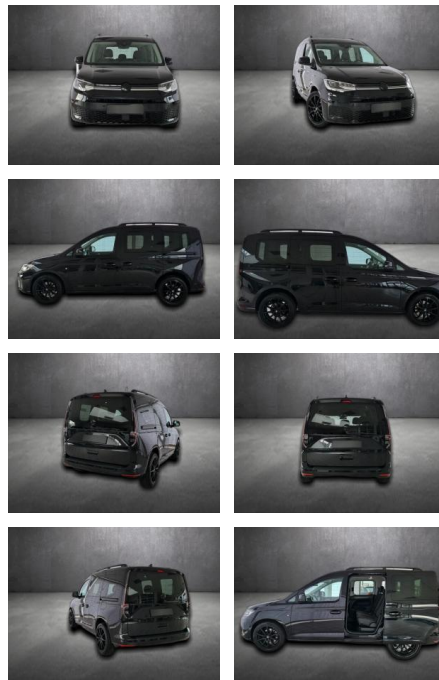

AH90-29891-130 **Angebotsnr.:**

Erstzulassung: 25.04.2021 **Kilometer:** 81.920 **Farbe:** **Leistung:** 90 kW / 122 PS **Kraftstoffart:** Diesel

PREIS
31.350 €

FINANZIERUNGSBEISPIEL
Laufzeit: 72 Monate Anzahlung: 30 %
Basis-Finanzierung:* Mtl. Rate:
Zielraten-Finanzierung:** **162 €**