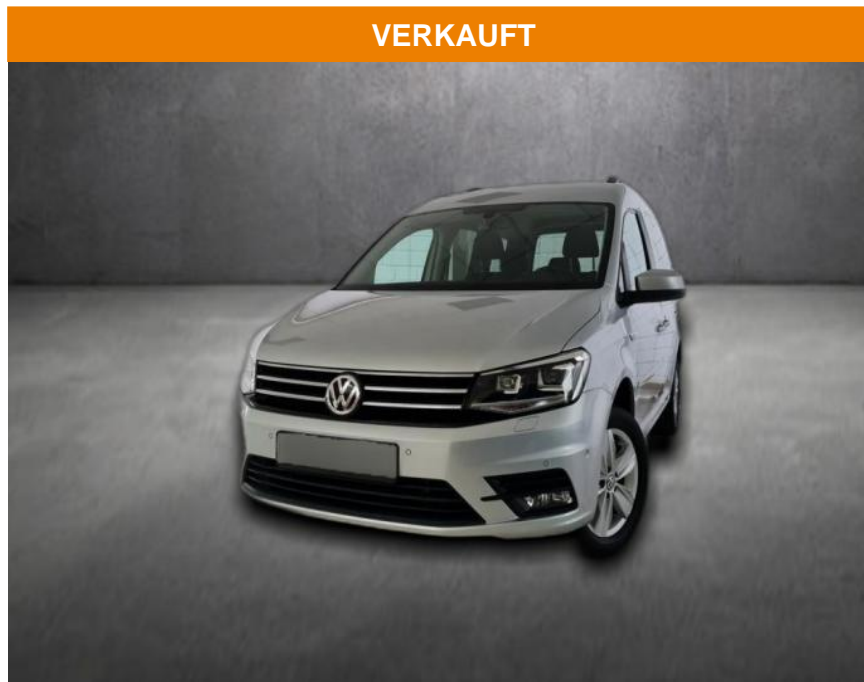

AH90-47410-12 **Angebotsnr.:**

VERKAUFT

Erstzulassung: 25.11.2016 **Kilometer:** 98.254 **Farbe:** **Leistung:** 92 kW / 125 PS **Kraftstoffart:** Benzin

PREIS
20.950 €

FINANZIERUNGSBEISPIEL
Laufzeit: 72 Monate Anzahlung: 30 %
Basis-Finanzierung:* Mtl. Rate:
Zielraten-Finanzierung:** **108 €**