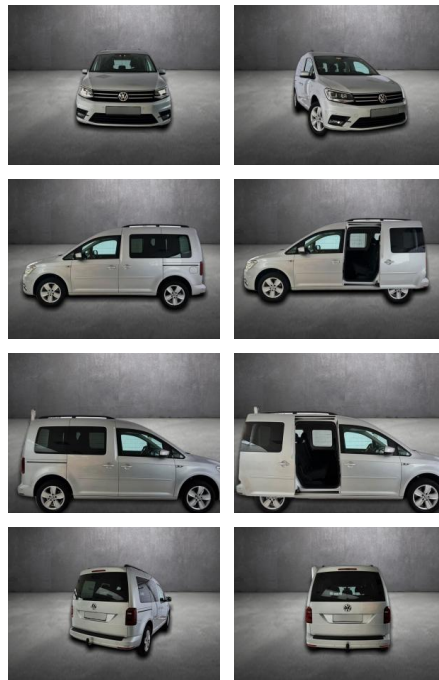

AH90-47410-12 **Angebotsnr.:**

VERKAUFT

Erstzulassung: 25.11.2016 **Kilometer:** 98.254 **Farbe:** **Leistung:** 92 kW / 125 PS **Kraftstoffart:** Benzin

PREIS
20.950 €

FINANZIERUNGSBEISPIEL
Laufzeit: 72 Monate Anzahlung: 30 %
Basis-Finanzierung:* Mtl. Rate:
Zielraten-Finanzierung:** **108 €**