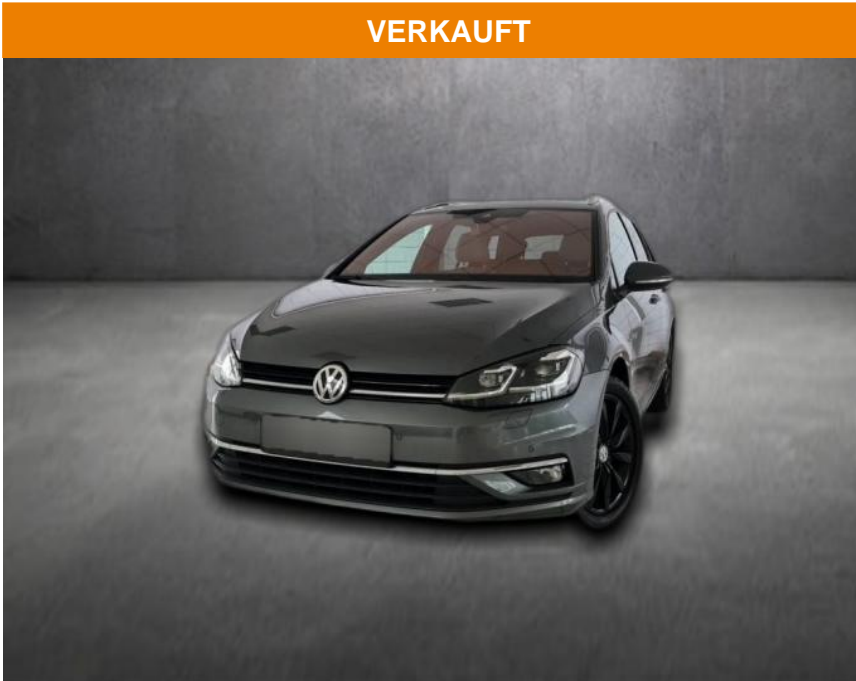

AH90-74880-128 Angebotsnr.:

Erstzulassung: 25.02.2018 **Kilometer:** 52.495 **Farbe:** **Leistung:** 110 kW / 150 PS **Kraftstoffart:** Benzin

PREIS
20.950 €

FINANZIERUNGSBEISPIEL
Laufzeit: 72 Monate Anzahlung: 30 %
Basis-Finanzierung:* Mtl. Rate:
Zielraten-Finanzierung:** **108 €**