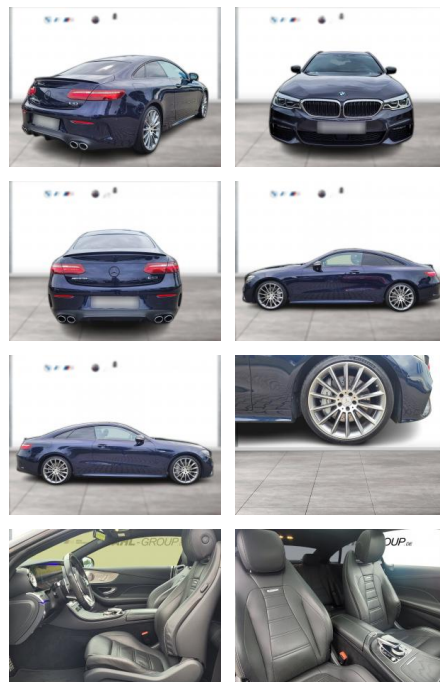

## Mercedes-Benz E 53 AMG AMG Drpack Burmester Busp...

WG00-124750 Angebotsnr.:

VERKAUFT

**Erstzulassung:** 01.08.2020  
**Kilometer:** 62.528  
**Farbe:** Blau  
**Leistung:** 320 kW / 435 PS  
**Kraftstoffart:** Benzin