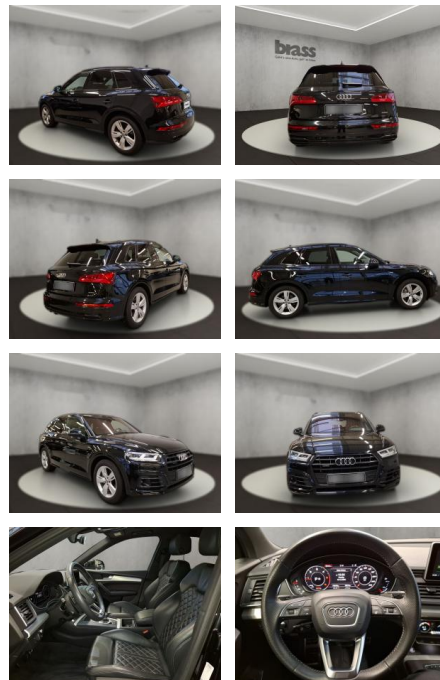

AH54-12094 **Angebotsnr.:**

Erstzulassung:	Kilometer:	Farbe:	Leistung:	Kraftstoffart:
17.06.2020	73.818	Schwarz	150 kW / 204 PS	Diesel

PREIS
43.640 €

FINANZIERUNGSBEISPIEL

Laufzeit: 72 Monate Anzahlung: 30 %
Basis-Finanzierung:* Mtl. Rate:
Zielraten-Finanzierung:** **225 €**