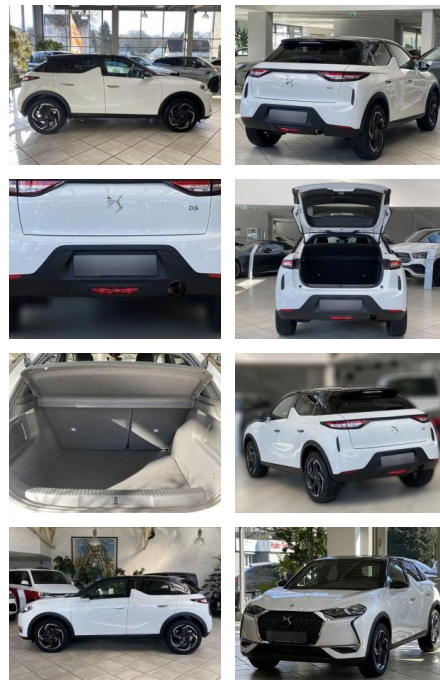

LA05-97-00875Angebotsnr.:

Erstzulassung:	Kilometer:	Farbe:	Leistung:	Kraftstoffart:
14.07.2020	22.300	Diverse	74 kW / 101 PS	Benzin

PREIS
17.680 €

FINANZIERUNGSBEISPIEL

Laufzeit: 72 Monate Anzahlung: 30 %
Basis-Finanzierung:* Mtl. Rate:
Zielraten-Finanzierung:** Mtl. Rate: **91 €**

Exterieur

- LM-Felgen 7x18 (Shanghai)
- Seitenscheiben hinten und Heckscheibe dunkel getönt
- Sonderlackierung Polar-Weiß
- **Karosserie: 5-türig**

STÄNDIG ÜBER 15.000 FAHRZEUGE IM BESTAND!