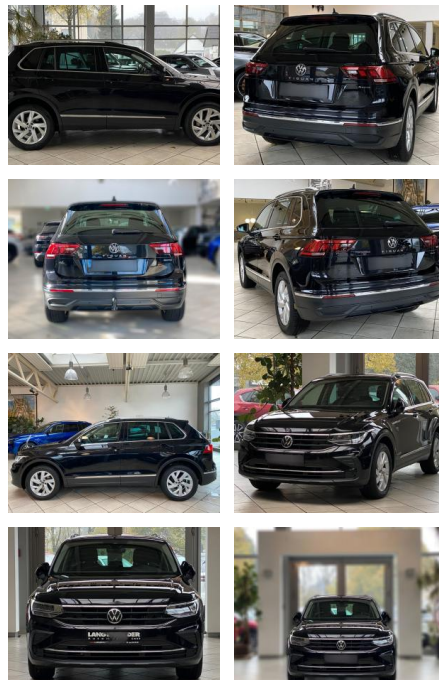

Erstzulassung: 27.10.2020 **Kilometer:** 69.963 **Farbe:** **Leistung:** 110 kW / 150 PS **Kraftstoffart:** Diesel

PREIS
29.530 €

FINANZIERUNGSBEISPIEL
Laufzeit: 72 Monate Anzahlung: 30 %
Basis-Finanzierung:* Mtl. Rate:
Zielraten-Finanzierung:** **153 €**