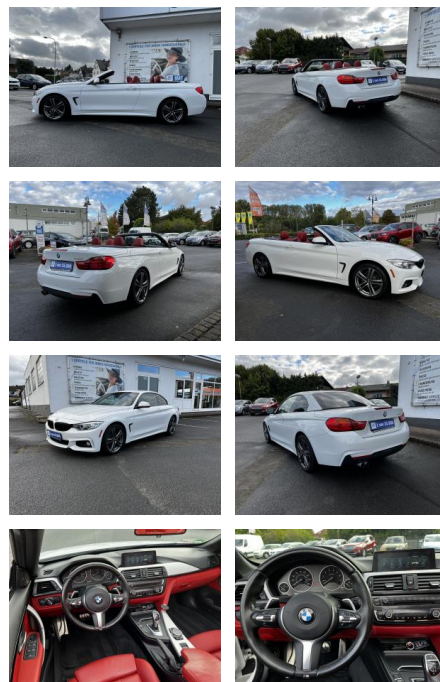

ME00-SH2410 Angebotsnr.:

Erstzulassung: 12.09.2016
Kilometer: 82.000
Farbe: Weiß
Leistung: 185 kW / 252 PS
Kraftstoffart: Benzin

PREIS
24.370 €

FINANZIERUNGSBEISPIEL
Laufzeit: 72 Monate Anzahlung: 30 %
Basis-Finanzierung:* Mtl. Rate:
Zielraten-Finanzierung:** **1.266 €**