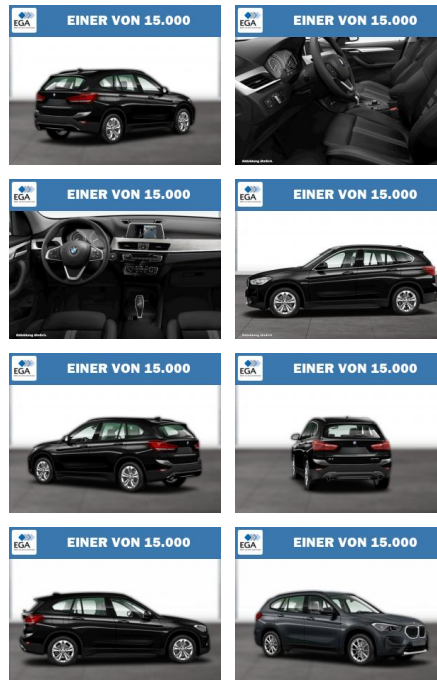

WG06-208468 Angebotsnr.:

Erstzulassung:	Kilometer:	Farbe:	Leistung:	Kraftstoffart:
01.06.2019	49.000	Schwarz	141 kW / 192 PS	Benzin

PREIS
27.140 €

FINANZIERUNGSBEISPIEL

Laufzeit: 72 Monate Anzahlung: 30 %
Basis-Finanzierung:* Mtl. Rate:
Zielraten-Finanzierung:** **1.140 €**