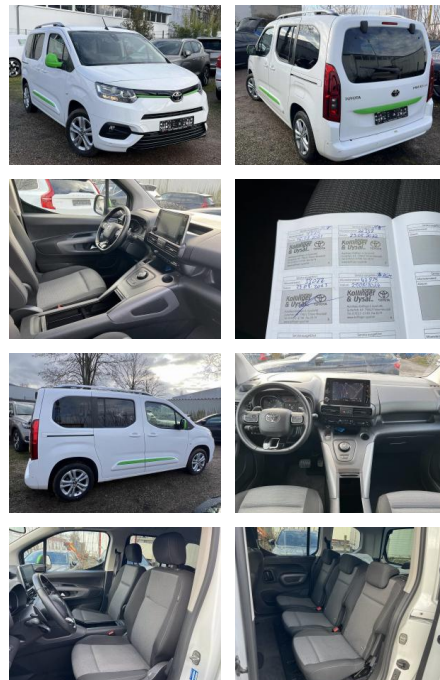

KK00-X-35172 Angebotsnr.:

Erstzulassung:	Kilometer:	Farbe:	Leistung:	Kraftstoffart:
01.09.2020	47.581	Weiß	96 kW / 131 PS	Diesel

PREIS
29.670 €

FINANZIERUNGSBEISPIEL

Laufzeit: 72 Monate Anzahlung: 30 %
Basis-Finanzierung:* Mtl. Rate:
Zielraten-Finanzierung:** **153 €**